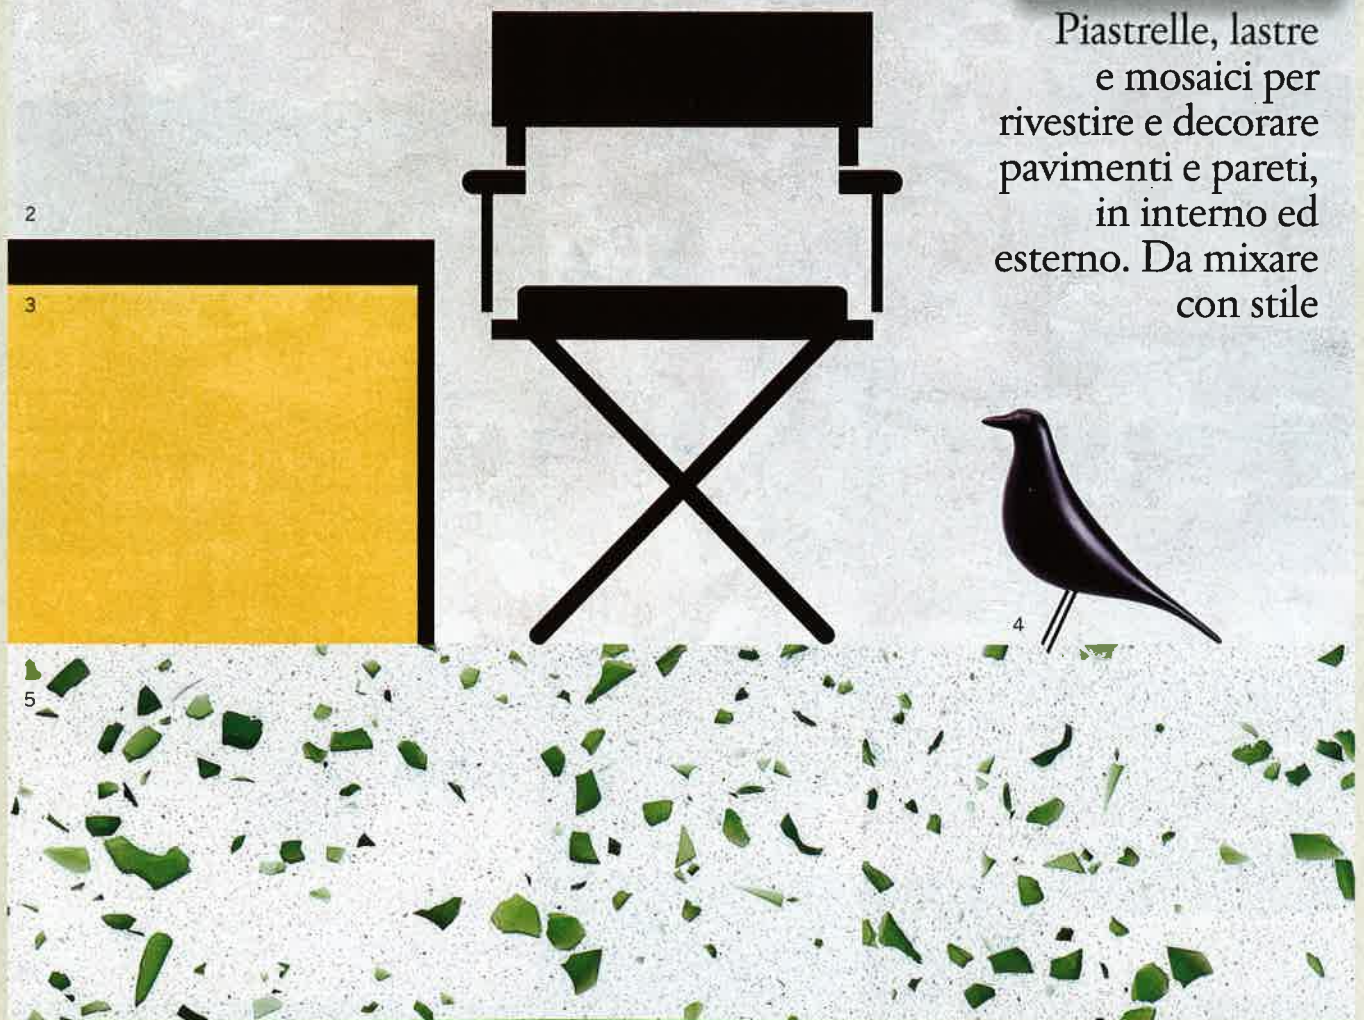

230 | INDIRIZZI

LAST BUT NOT LEAST

234 | L'OGGETTO DEL MESE

Il vaso Cup di Naoto Fukasawa per Serralunga.

superfici
FREDDE

Piastrelle, lastre
e mosaici per
rivestire e decorare
pavimenti e pareti,
in interno ed
esterno. Da mixare
con stile